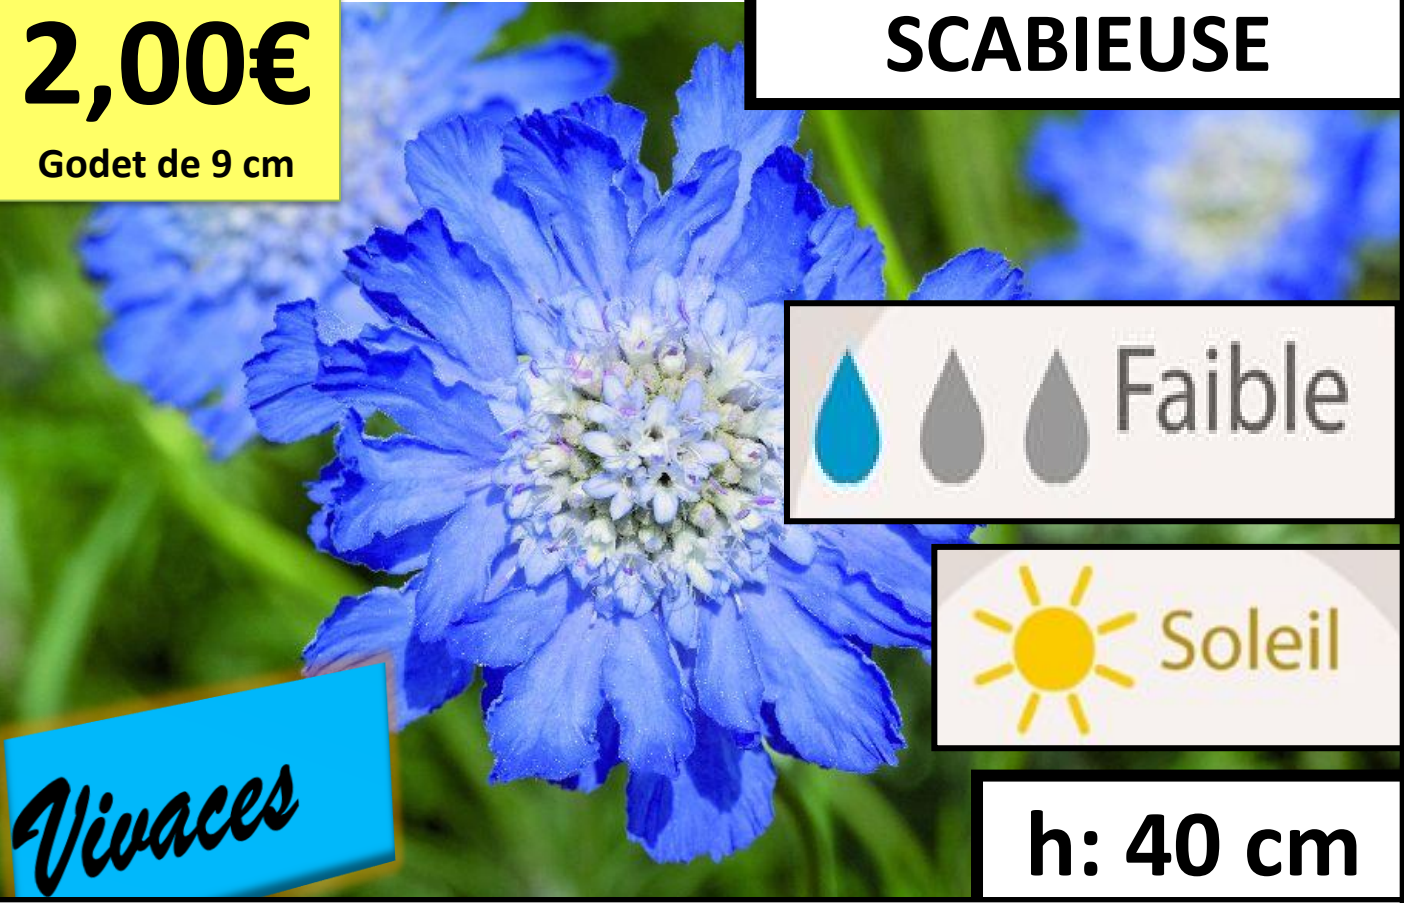

2,00€
Godet de 9 cm

SCABIEUSE

Faible

Soleil

h: 40 cm

Vivaces

2,00€
Godet de 9 cm