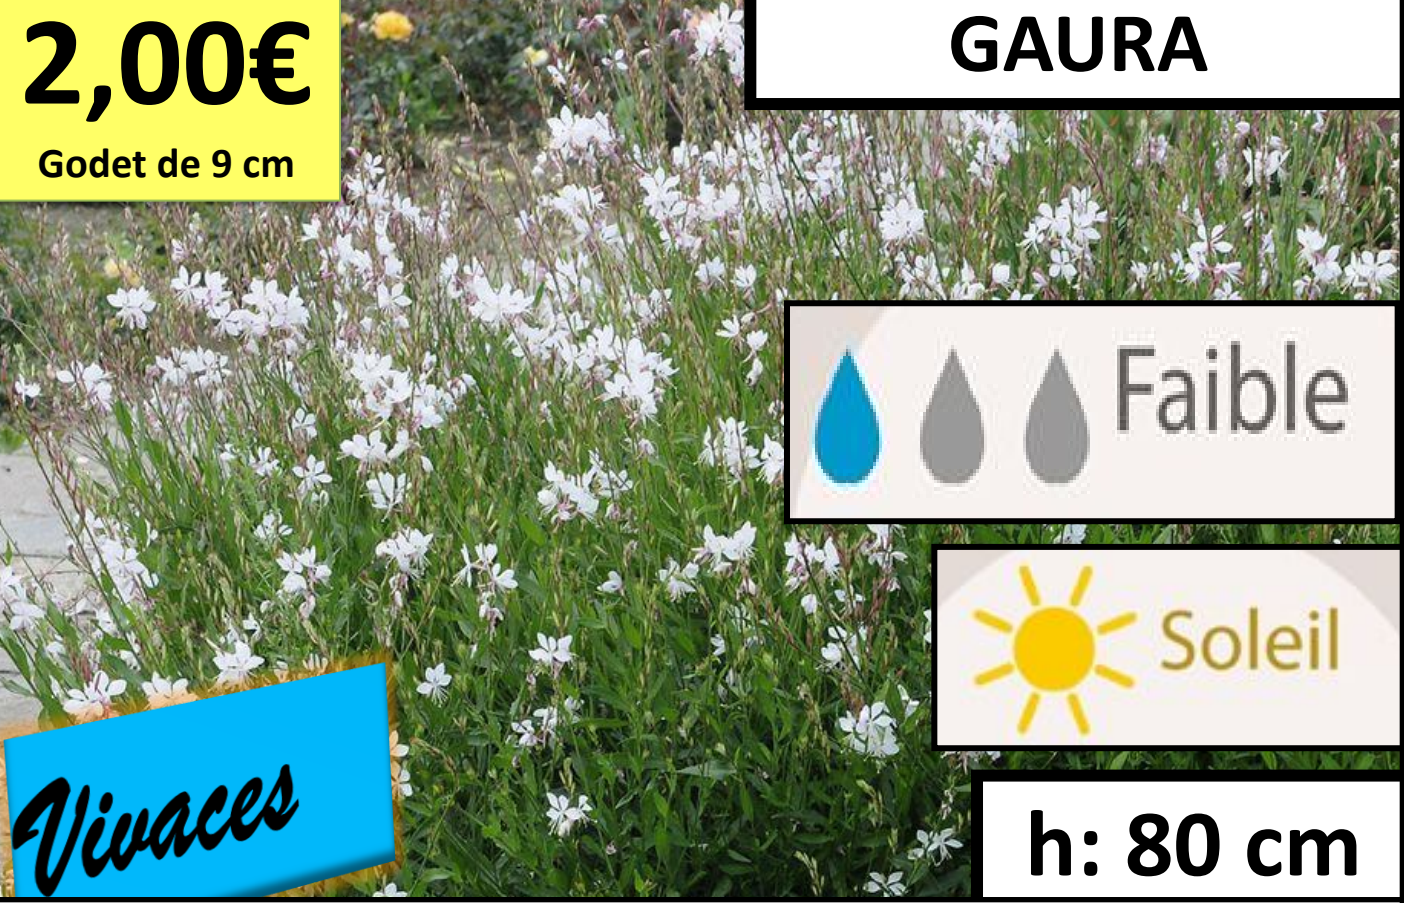

2,00€
Godet de 9 cm

GAURA

Faible

Soleil

h: 80 cm

Vivaces

2,50€
Pot de 10,5 cm