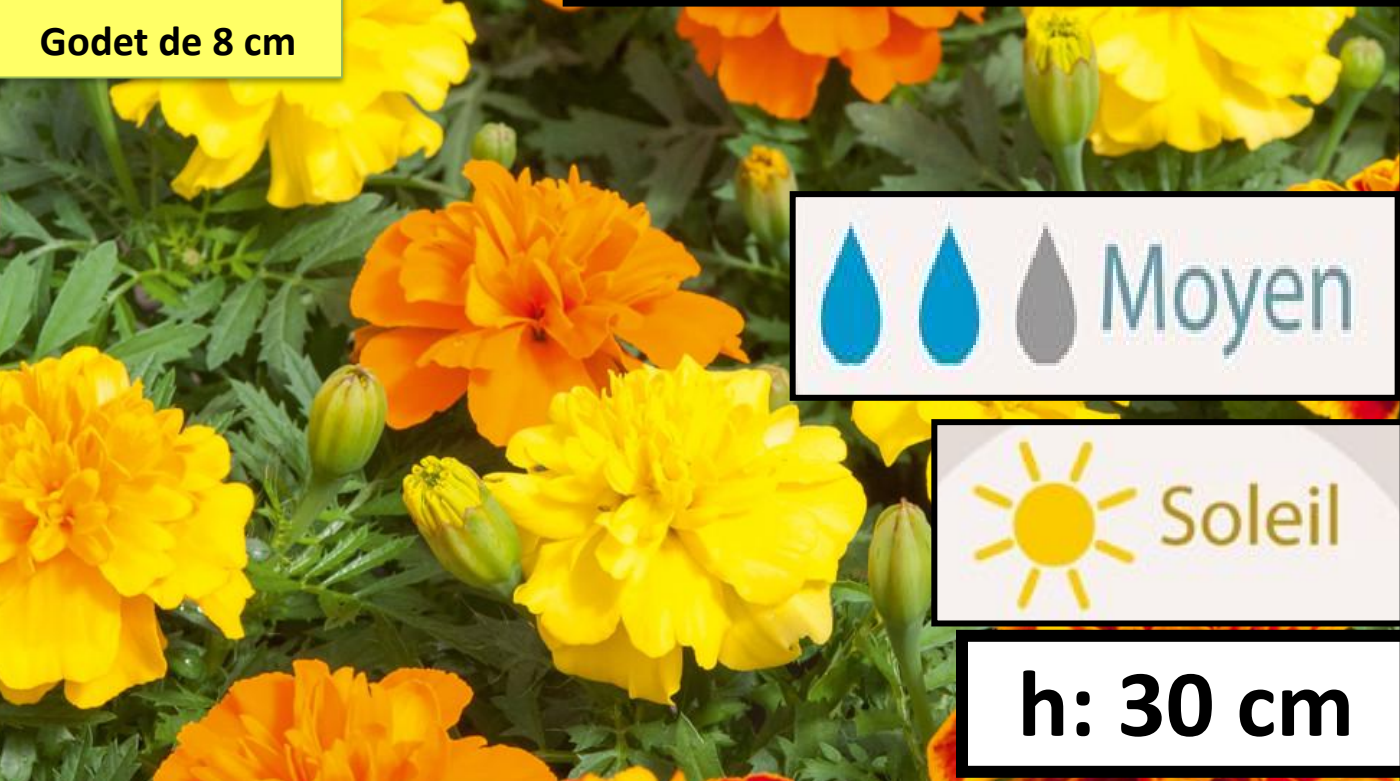

Moyen

Soleil

h: 20 cm

0,80€
Godet de 8 cm

OEILLET D'INDE