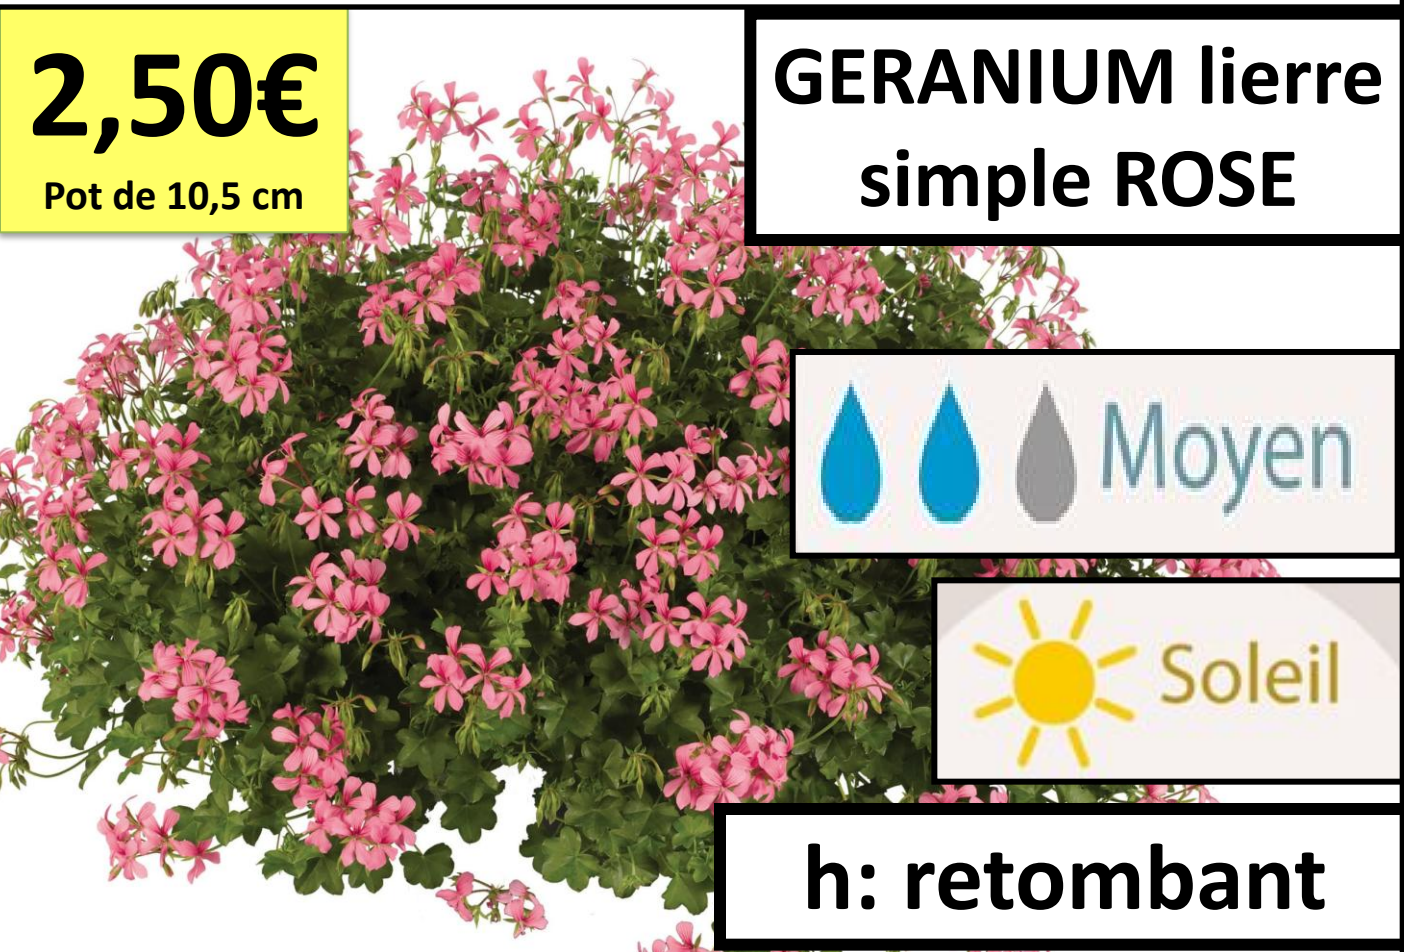

 **Moyen**

 **Mi-ombre**

h: 40 cm

2,00€

Godet de 9 cm

GAILLARDE

 **Faible**

 **Soleil**

h: 60 cm

Vivaces

2,00€
Godet de 9 cm

GAURA

 **Faible**

 **Soleil**

h: 80 cm

Vivaces

2,50€
Pot de 10,5 cm

GERANIUM lierre simple ROSE

 **Moyen**

 **Soleil**

h: retombant

2,50€

Pot de 10,5 cm

**GERANIUM lierre
simple ROUGE**