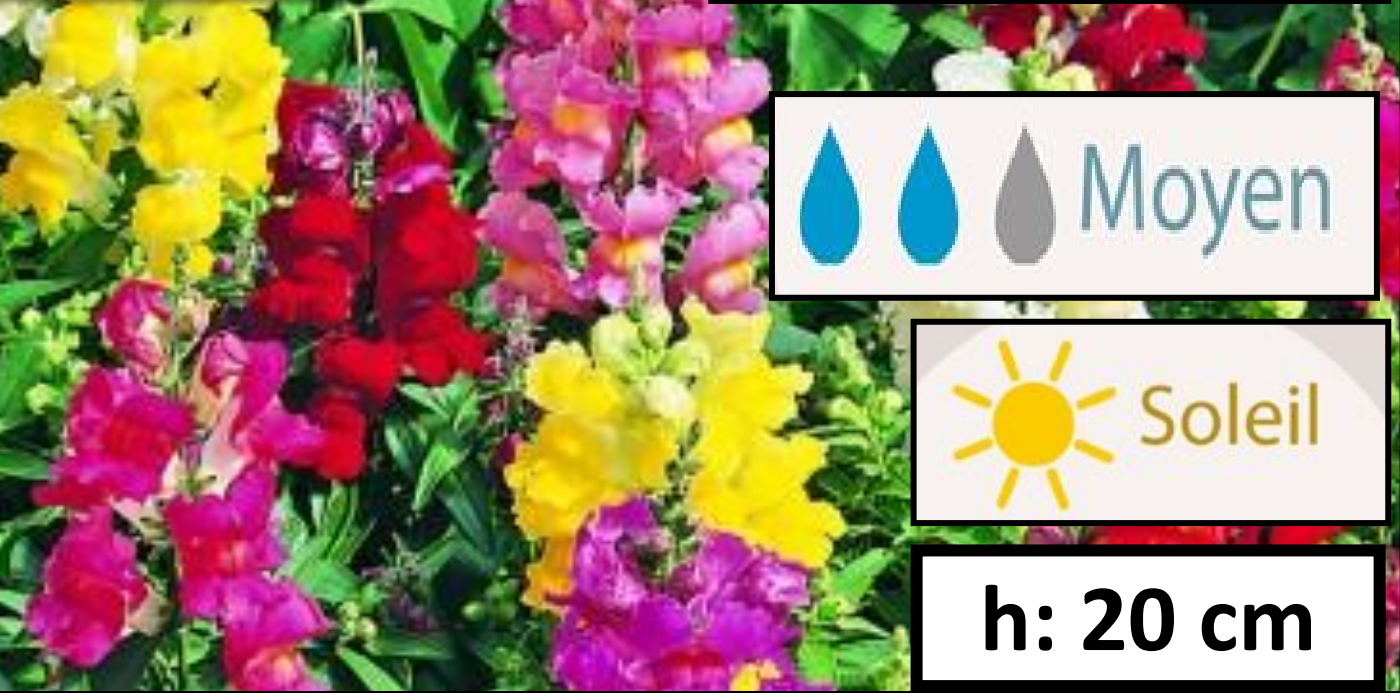

h: 50 cm

2,50€

Pot de 10,5 cm

**IPOMEE Kniola's
black**

h: grimpant 300 cm

0,80€
Godet de 8 cm

**MUFLIER shower
mélange**

 **Moyen**